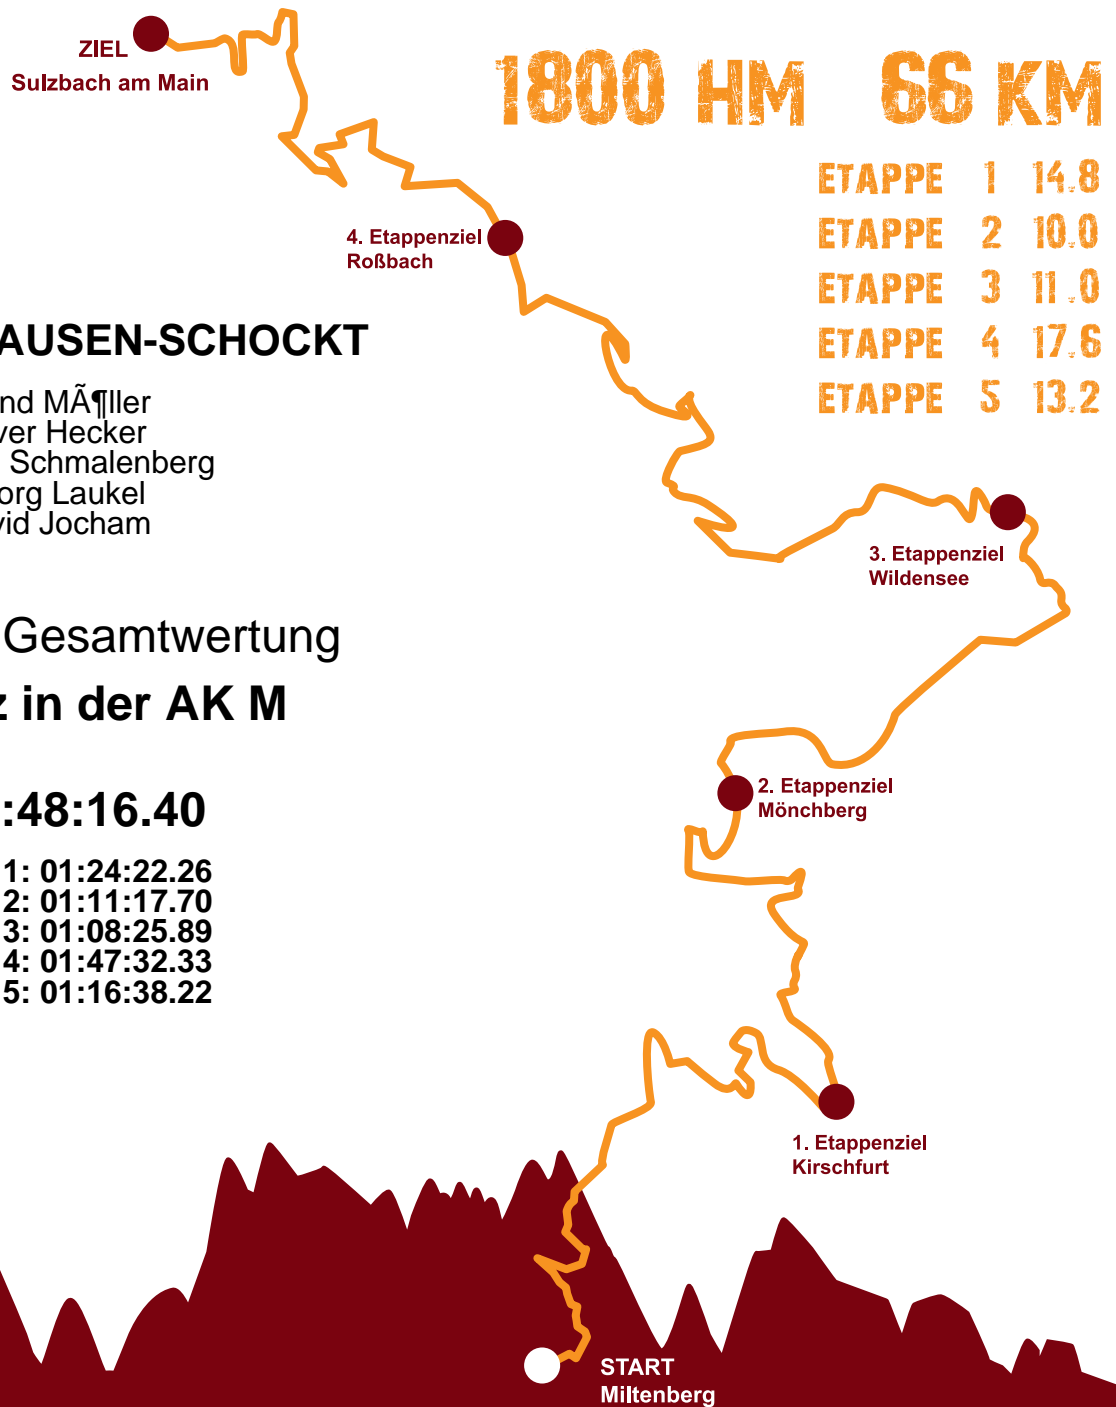

URKUNDE

CHURFRANKENLAUF

TRIPAUL.COM

ETAPPE	1	14.8
ETAPPE	2	10.0
ETAPPE	3	11.0
ETAPPE	4	17.6
ETAPPE	5	13.2

TV-BABENHAUSEN-SCHOCKT

Bernd Mäßler
Oliver Hecker
Thomas Schmalenberg
Georg Laukel
David Jocham

31. Platz Gesamtwertung

31. Platz in der AK M

in **06:48:16.40**

Etappe 1: 01:24:22.26
Etappe 2: 01:11:17.70
Etappe 3: 01:08:25.89
Etappe 4: 01:47:32.33
Etappe 5: 01:16:38.22

1. Etappe
Miltenberg - Kirschfurt

2. Etappe
Kirschfurt - Mönchberg

3. Etappe
Mönchberg - Wildensee

4. Etappe
Wildensee - Roßbach

5. Etappe
Roßbach - Sulzbach

**Volksbanken
Raiffeisenbanken**
Miltenberg - Elsavatal - Eichenbühl

25.09.2016
Marco Schneider
André Paul Dwehus